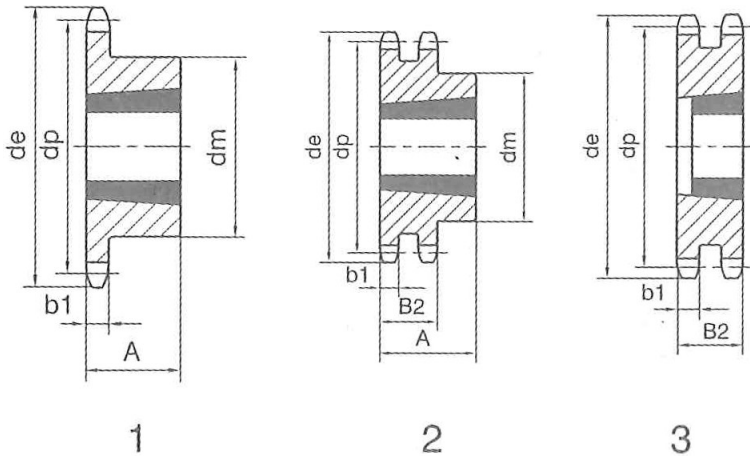

BS10B Sprocket dimensions

Z	de	dp	Simplex				Duplex			
			dm	A	Type	Bush	dm	A	Type	Bush
13	73.0	66.32	47	22	1	1008	-	25.5	3	1210
15	83.0	76.36	60	25	1	1210	-	25.5	3	1610
17	93.0	86.39	71	25	1	1610	-	25.5	3	1610
19	103.3	96.45	75	25	1	1610	-	25.5	3	1610
20	108.4	101.49	75	25	1	1610				
21	113.4	106.52	76	25	1	1610	-	25.5	3	1610
23	123.4	116.58	76	25	1	1610	90	32	2	2012
25	134.0	126.66	90	32	1	2012	90	32	2	2012
27	144.0	136.75	90	32	1	2012	90	32	2	2012
30	158.8	151.87	90	32	1	2012				
38	199.2	192.24	100	32	1	2012				

Pinion	10B mm	ASA-50 mm
r3	16	17
c	1.6	2
B1	9.1	9
b1	9	8.88
B2	25.5	26.9
Chain dimensions	mm	mm
Pitch	15.875	15.875
Roller Width	9.65	9.32
Roller Diameter	10.16	